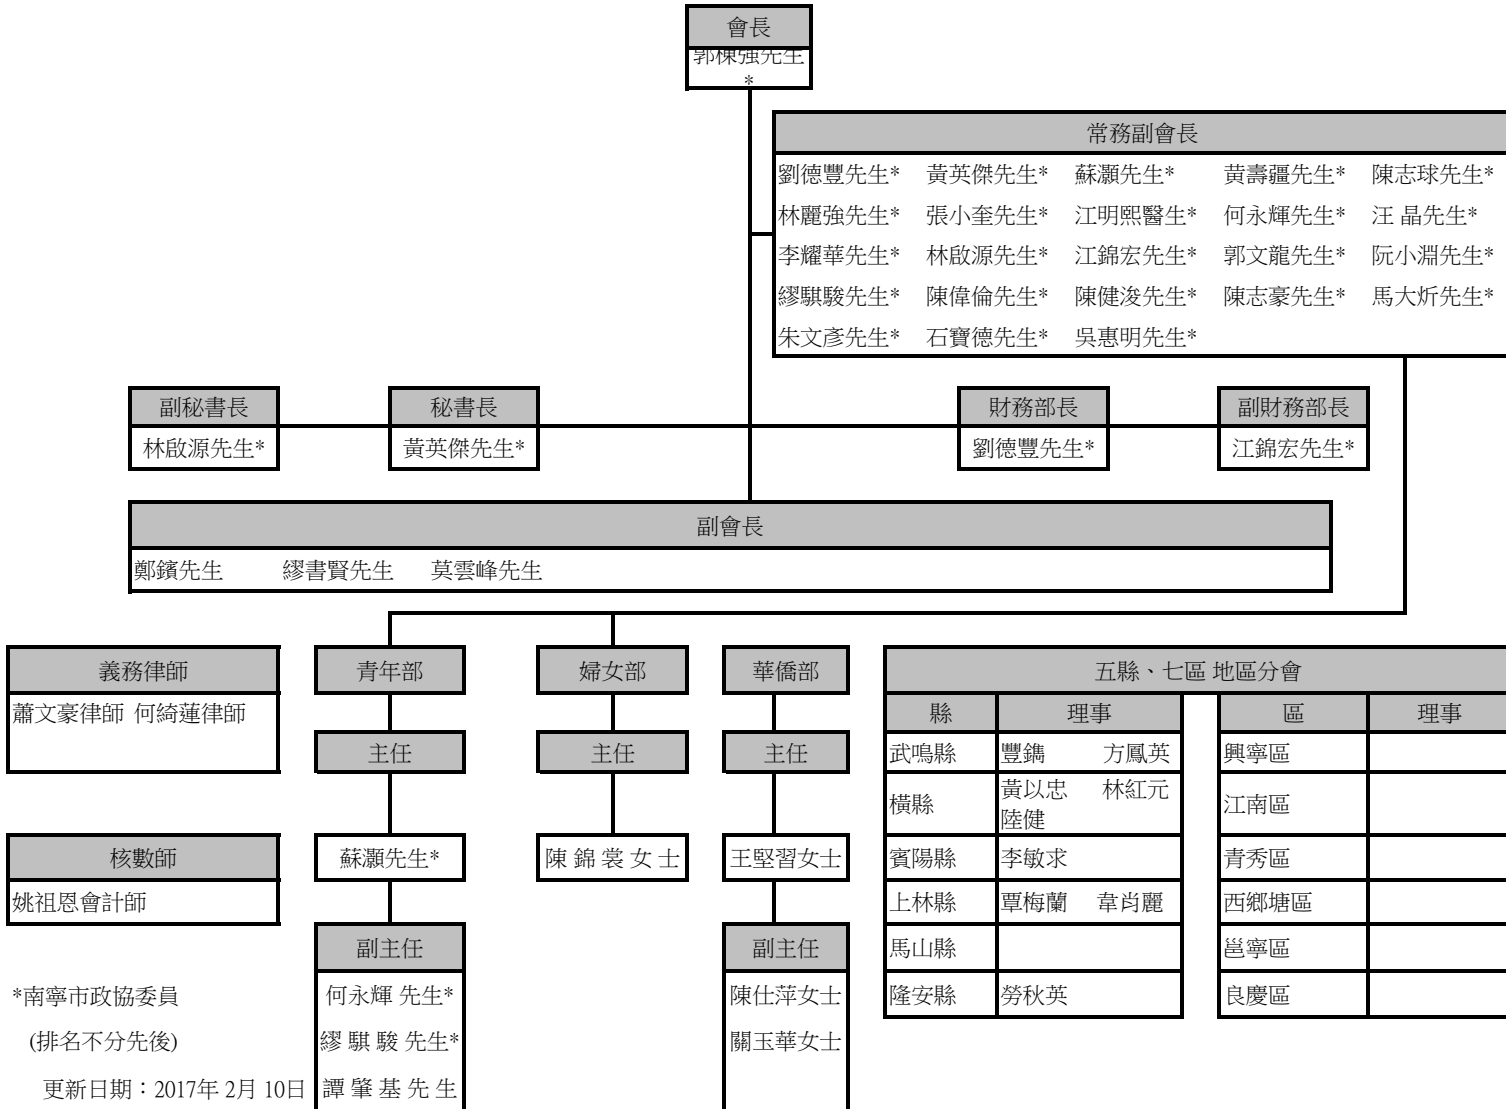

香港廣西南寧市同鄉聯誼會第七屆(2016~2017年)成員架構表

榮譽會長				
譚錦球博士 JP	王惠貞 SBS JP	鄧清河 JP	蔡加讚先生	容永祺BBS JP
陳宇齡先生 (創會會長)	連廣成先生 (歷任會長)	梁家棟博士	黃武良先生	

*南寧市政協委員
(排名不分先後)

更新日期: 2017年2月10日